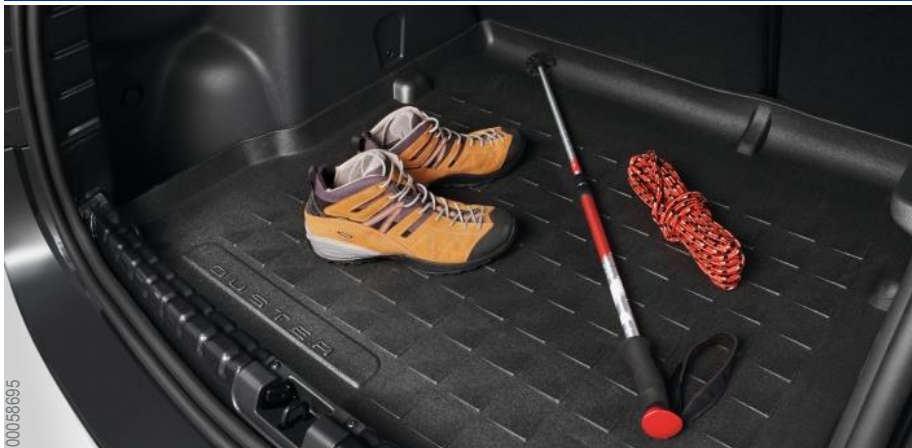

CONFORT ȘI PROTECȚIE | AMENAJAREA PORTBAGAJULUI

O gamă completă de amenajări.

Compartiment de protecție portbagaj

84 97 511 16R (4x2)
82 01 289 754 (4x4)

Polipropilenă semi-rigidă.
Etanșă. Ușor de curățat

00058695